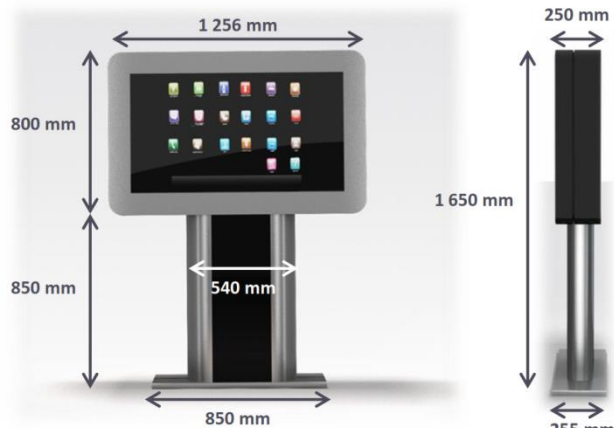

Caractéristiques

- Solution idéale pour la communication au public
→ Borne Tactile, Affichage Dynamique, Diffusion d'Informations
- Construction robuste et anti-vandale
- Taille écran: 42", 46" et 55"

Descriptif de la Borne

Système et Périphériques

❖ Ecran

- Taille : 42", 46" ou 55"
- Tactile Capacitif Projeté
- Résolution : Full HD (1920x1080)

❖ PC Industriel

- Processeur : Atom, Celeron, Core i3/i5/i7
- Mémoire : 4 Go
- Disque Dur : 250 Go (Minimum)
- Ports : GigaE, Graphique, Audio, USB

❖ OS

- Windows 7, 8.1, 10
- Linux
- Sans OS

Options

- Wifi, 3G/4G
- Webcam
- Clavier
- Casque Audio
- Lecteur cartes mémoire
- Lecteur badges, code barre 1D, 2D, QR
- Imprimante, tickets
- Verre feuilleté 6.2 mm
- Personnalisation, logo adhésif sérigraphie quadri