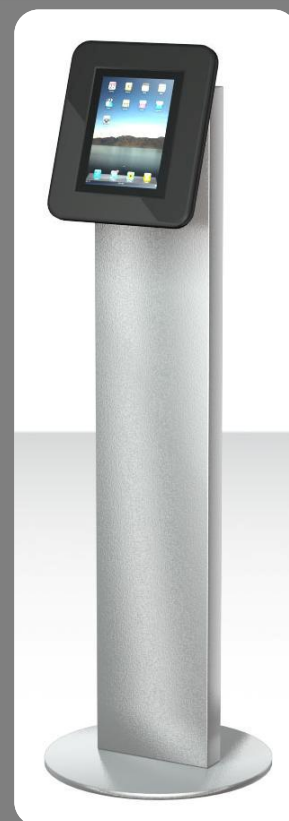

Caractéristiques

- Design original et ludique
- Versions disponibles: sur pied, murale ou comptoir
- Compatible iPad et iPad 2

Descriptif

- Structure en métal
- Tête de la borne en ABS noir givré
- Couleur: argent givré
- (autres couleurs en option)
- Système de rotation de l'écran à 180°
- Réseau 3G ou wifi

Sur-pied

Comptoir

Personnalisation (option)

Agence Sud-Ouest

ZI du Casque
2 rue Jean-Baptiste Senderens

31 270 Cugnaux

Tél: 05 61 06 82 10

Fax: 05 61 06 79 88

Agence Ile-de-France

01 69 06 17 90

Agence Sud-Est

04 99 233 233

contact@borne-multimedia.fr
www.borne-multimedia.fr